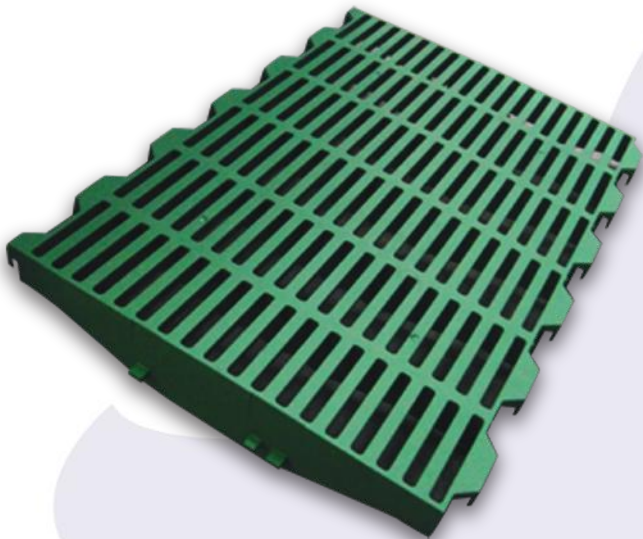

## PIGROW RECRÍA

#02  
Ed.01

### Especificaciones:

Características	
Material	Polipropileno virgen
Color	Verde
Largo	600mm
Ancho	400mm
Superficie abierta	40%

**PROYECTOS**  
AGROINDUSTRIALES S.A.

**0810-666-2710**

Av. Belgrano 1876 4º A (1094) C.A.B.A. Argentina